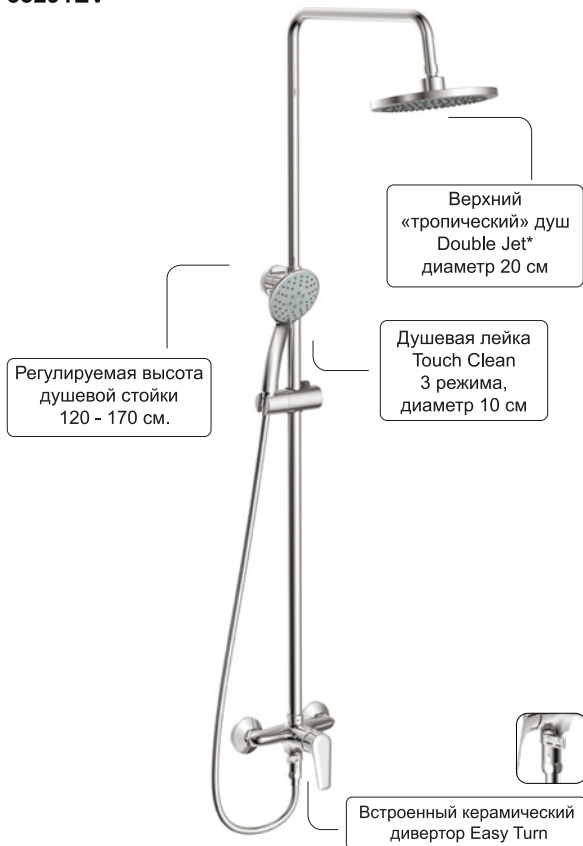

**Душевые аксессуары в комплекте
к смесителю для ванны**

- душевая лейка Touch Clean 3 режима (Soft, Pulse, Soft&Pulse);
- хромированный шланг Double Lock и No Twist 1,5 м;
- поворотный держатель лейки.

Серия EVORA

Смеситель для душа с верхним душем 33291EV

* - большое количество форсунок позволяет значительно увеличить полезную площадь верхнего душа

- душевая лейка Touch Clean 3 режима (Soft, Pulse, Soft&Pulse);
- хромированный шланг Double Lock и No Twist 1,5 м;