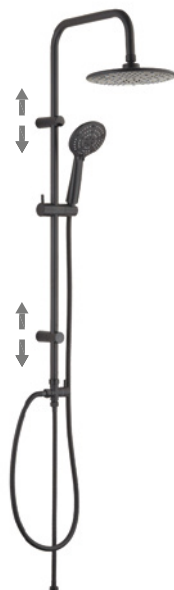

Душевой гарнитур с верхней лейкой KDC02

- материал штанги: нержавеющая сталь;
- высота штанги: 960 мм;
- диаметр штанги: 22 мм;
- подвижные крепежные элементы Quick Fit;
- душевая лейка Touch Clean (3 режима);
- диаметр лейки 11 см;
- верхний "тропический" душ Touch Clean;
- диаметр верхнего душа 22,5 см;
- шланг с системами Double Lock и No Twist 1,5 м;
- керамический дивертор;
- шланг для подключения к смесителю 0,5 м.

новинка