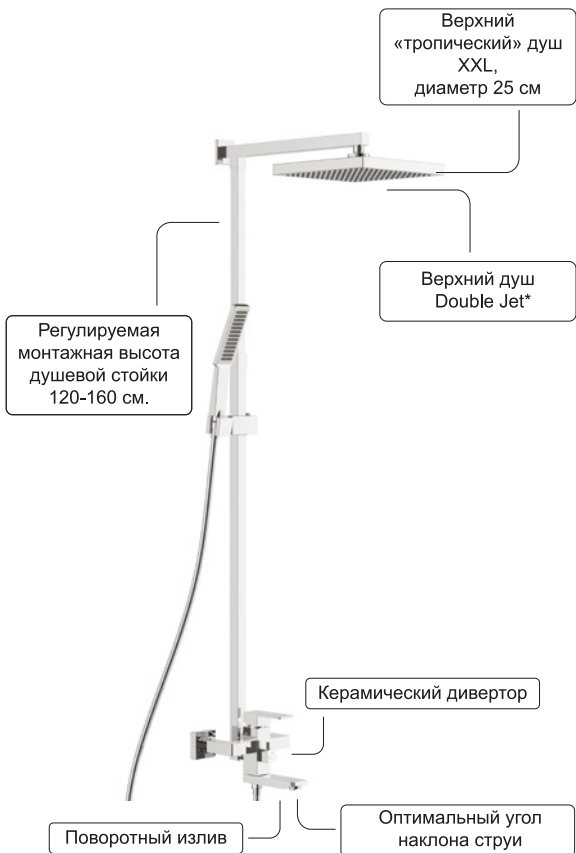

**Смеситель настенный
с гигиеническим душем
05131GN**

Душевые аксессуары в комплекте

- гигиеническая лейка Touch Clean 1 режим;
- хромированный шланг Double Lock и No Twist 1,5 м.

Серия GRANADA

Смеситель для ванны с верхним душем 05511GN

* - большое количество форсунок позволяет значительно увеличить полезную площадь верхнего душа

- душевая лейка Touch Clean 1 режим (Soft);
- хромированный шланг Double Lock и No Twist 1,5 м;

Серия IBIZA