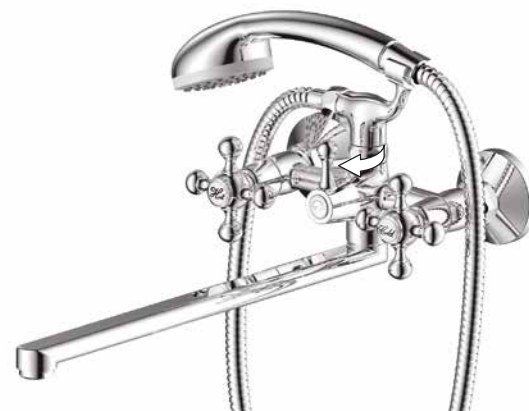

### Уважаемые партнеры!

Смесители для ванны серий GIRONA 01201GR, 01221GR и VIGO 21201VG, 21221VG укомплектованы **поворотным держателем душевой лейки на корпусе смесителя.**

Он позволяет установить держатель с лейкой как справа, так и слева от корпуса смесителя.

Также в комплекте идет дополнительный поворотный держатель лейки.

Большая просьба обновить фотографии данных артикулов и также отправлять их Вашим клиентам.

Смеситель для ванны  
01201GR

Поворотный держатель лейки на  
корпусе смесителя

Смеситель для ванны  
с длинным изливом  
01221GR

Смеситель для ванны  
21201VG

Смеситель для ванны  
с длинным изливом  
21221VG

### ВНИМАНИЕ!!!

В предыдущих поставках душевая лейка со стационарным держателем располагалась справа или слева от корпуса смесителя примерно в равных пропорциях. При принципиальной необходимости подбора для покупателя/клиента держатель с конкретным расположением необходимо проверять смеситель на месте.